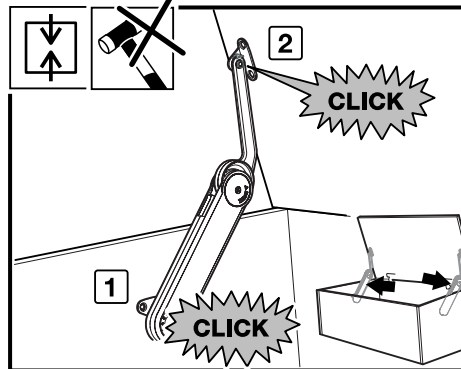

8

9

10

Item No.	3675.301.001	3675.302.001	3675.303.001
	<b>F</b>	<b>G</b>	<b>H</b>
	blau, blue bleu, blu (kg)	braun, brown (kg)	schwarz, black noir, nero (kg)
400 mm	1.6 - 3.1	3.2 - 6.2	3.0 - 5.3
500 mm	2.6 - 5.2	5.0 - 8.4	4.3 - 7.5
600 mm	2.2 - 5.0	4.6 - 8.4	8.0 - 13.4