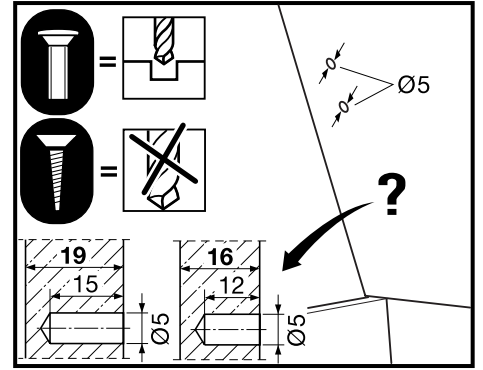

huwilift  
maxi<sup>up</sup>

1

2

3

4

5

6

7

8

9

10

Item No.	3675.301.001	3675.302.001	3675.303.001
	<b>F</b>	<b>G</b>	<b>H</b>
	blau, blue bleu, blu (kg)	braun, brown (kg)	schwarz, black noir, nero (kg)
400 mm	1.6 - 3.1	3.2 - 6.2	3.0 - 5.3
500 mm	2.6 - 5.2	5.0 - 8.4	4.3 - 7.5
600 mm	2.2 - 5.0	4.6 - 8.4	8.0 - 13.4