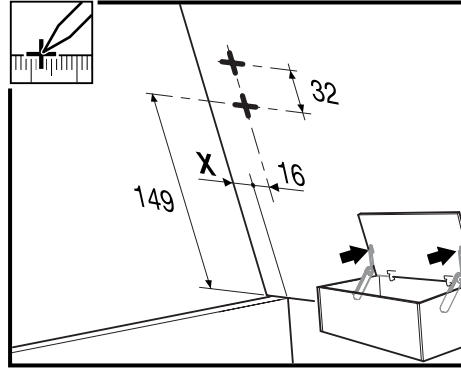

huwilift  
maxi<sup>up</sup>

1

2

3

4

5

6

7

8

9

10

Item No.	3675.301.001	3675.302.001	3675.303.001
	<b>F</b>	<b>G</b>	<b>H</b>
	blau, blue bleu, blu (kg)	braun, brown (kg)	schwarz, black noir, nero (kg)
400 mm	1.6 - 3.1	3.2 - 6.2	3.0 - 5.3
500 mm	2.6 - 5.2	5.0 - 8.4	4.3 - 7.5
600 mm	2.2 - 5.0	4.6 - 8.4	8.0 - 13.4