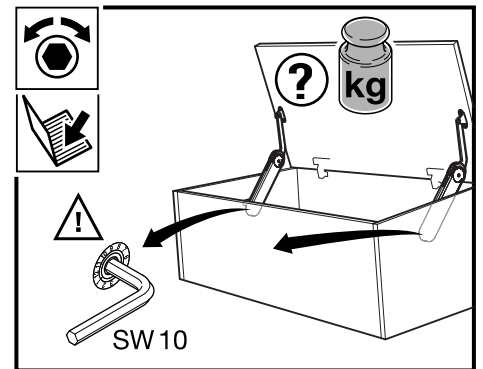

8

9

10

Item No.	3675.301.001	3675.302.001	3675.303.001
	<b>F</b>	<b>G</b>	<b>H</b>
	blau, blue bleu, blu (kg)	braun, brown (kg)	schwarz, black noir, nero (kg)
400 mm	1.6 - 3.1	3.2 - 6.2	3.0 - 5.3
500 mm	2.6 - 5.2	5.0 - 8.4	4.3 - 7.5
600 mm	2.2 - 5.0	4.6 - 8.4	8.0 - 13.4