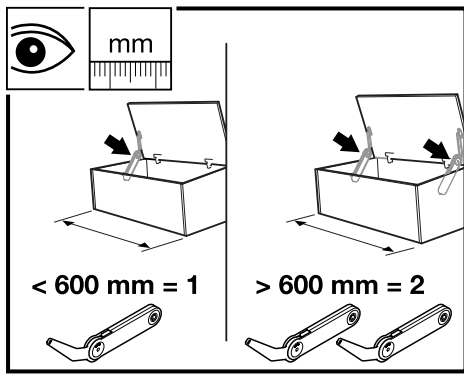

1

2

3

4

5

6

7

8

9

10

Item No.	3675.301.001	3675.302.001	3675.303.001
	F	G	H
	blau, blue bleu, blu (kg)	braun, brown (kg)	schwarz, black noir, nero (kg)
400 mm	1.6 - 3.1	3.2 - 6.2	3.0 - 5.3
500 mm	2.6 - 5.2	5.0 - 8.4	4.3 - 7.5
600 mm	2.2 - 5.0	4.6 - 8.4	8.0 - 13.4

11

12

HUWIL

huwilift
maxi^{up}