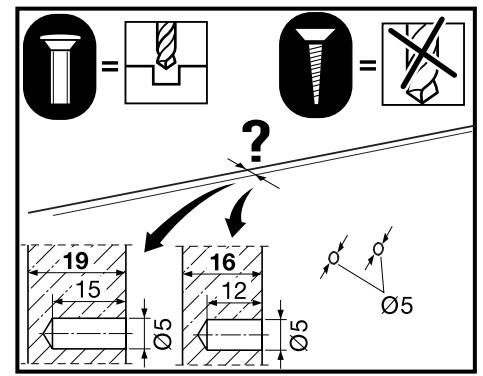

huwilift  
maxi<sup>up</sup>

1

2

3

4

5

6

7

8

9

10

Item No.	3675.301.001	3675.302.001	3675.303.001
	<b>F</b>	<b>G</b>	<b>H</b>
	blau, blue bleu, blu (kg)	braun, brown (kg)	schwarz, black noir, nero (kg)
400 mm	1.6 - 3.1	3.2 - 6.2	3.0 - 5.3
500 mm	2.6 - 5.2	5.0 - 8.4	4.3 - 7.5
600 mm	2.2 - 5.0	4.6 - 8.4	8.0 - 13.4