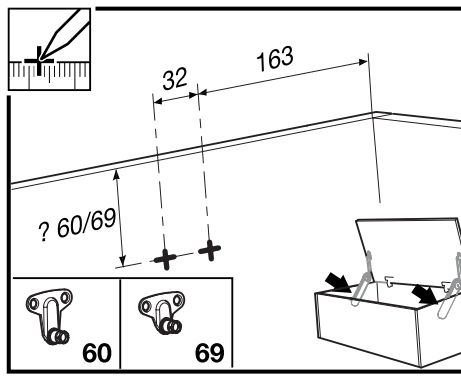

huwilift  
maxi<sup>up</sup>

1

2

3

4

5

6

7

8

9

10

Item No.	3675.301.001	3675.302.001	3675.303.001
	<b>F</b>	<b>G</b>	<b>H</b>
	blau, blue bleu, blu (kg)	braun, brown (kg)	schwarz, black noir, nero (kg)
400 mm	1.6 - 3.1	3.2 - 6.2	3.0 - 5.3
500 mm	2.6 - 5.2	5.0 - 8.4	4.3 - 7.5
600 mm	2.2 - 5.0	4.6 - 8.4	8.0 - 13.4