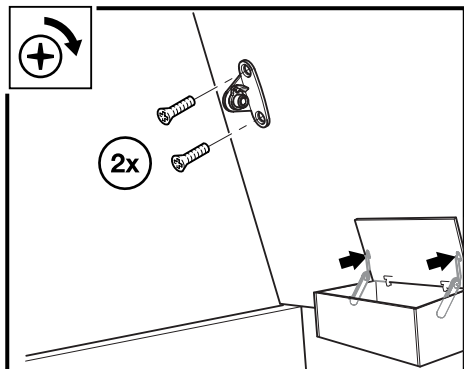

1

2

3

4

5

6

7

8

9

10

Item No.	3675.301.001	3675.302.001	3675.303.001
	F	G	H
	blau, blue bleu, blu (kg)	braun, brown (kg)	schwarz, black noir, nero (kg)
400 mm	1.6 - 3.1	3.2 - 6.2	3.0 - 5.3
500 mm	2.6 - 5.2	5.0 - 8.4	4.3 - 7.5
600 mm	2.2 - 5.0	4.6 - 8.4	8.0 - 13.4

11

12

HUWIL

huwilift
maxi^{up}