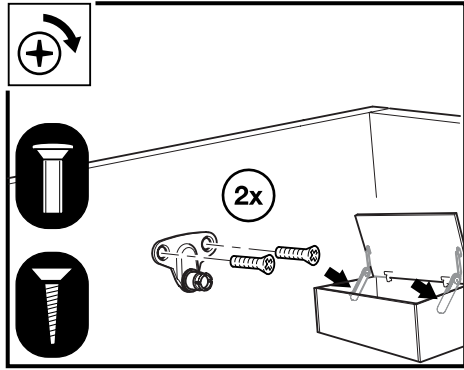

1

2

3

4

5

6

7

8

9

10

Item No.	3675.301.001	3675.302.001	3675.303.001
	F	G	H
	blau, blue bleu, blu (kg)	braun, brown (kg)	schwarz, black noir, nero (kg)
400 mm	1.6 - 3.1	3.2 - 6.2	3.0 - 5.3
500 mm	2.6 - 5.2	5.0 - 8.4	4.3 - 7.5
600 mm	2.2 - 5.0	4.6 - 8.4	8.0 - 13.4

11

12

HUWIL

huwilift
maxi^{up}