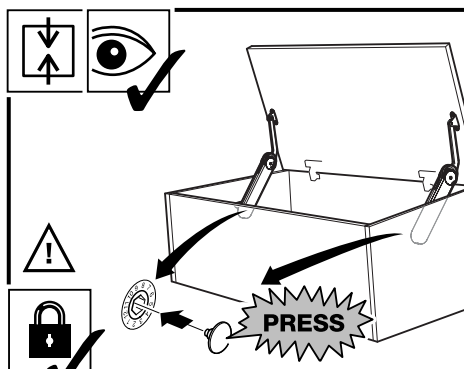

12

HUWIL

huwilift
maxi^{up}