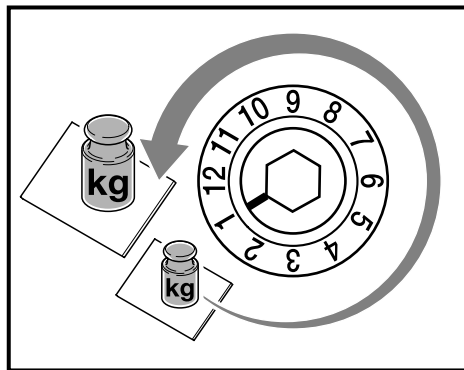

huwilift  
maxi<sup>up</sup>

1

2

3

4

5

6

7

8

9

10

Item No.	3675.301.001	3675.302.001	3675.303.001
	<b>F</b>	<b>G</b>	<b>H</b>
	blau, blue bleu, blu (kg)	braun, brown (kg)	schwarz, black noir, nero (kg)
400 mm	1.6 - 3.1	3.2 - 6.2	3.0 - 5.3
500 mm	2.6 - 5.2	5.0 - 8.4	4.3 - 7.5
600 mm	2.2 - 5.0	4.6 - 8.4	8.0 - 13.4