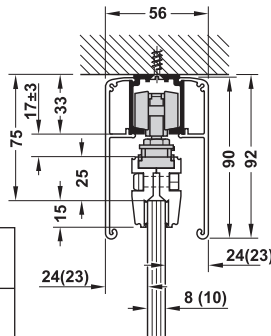

Slido

940.43.xxx
940.82.xxx
940.25.xxx

Classic	A	B	C	D	E
40-L	940.43.080	940.43.083	940.43.086	940.43.088	940.43.095
80-L	940.82.200	940.82.201	940.82.202	940.82.203	940.82.204
120-L	941.25.150	941.25.151			941.25.152

i

„mm“

732.29.044

i

HDE 02/2015

732.29.044

HDE 02/2015

732.29.044