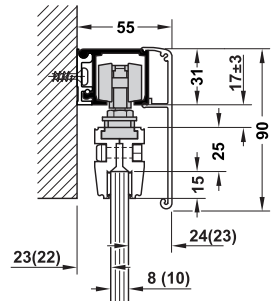

Slido

940.43.xxx
940.82.xxx
940.25.xxx

Classic	A	B	C	D	E
40-L	940.43.080	940.43.083	940.43.086	940.43.088	940.43.095
80-L	940.82.200	940.82.201	940.82.202	940.82.203	940.82.204
120-L	941.25.150	941.25.151			941.25.152

i

„mm“

732.29.044

i

HDE 02/2015

732.29.044

HDE 02/2015

732.29.044