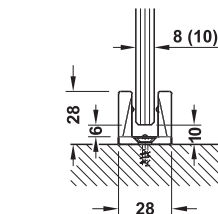

Slido

940.43.xxx
940.82.xxx
940.25.xxx

Classic	A	B	C	D	E
40-L	940.43.080	940.43.083	940.43.086	940.43.088	940.43.095
80-L	940.82.200	940.82.201	940.82.202	940.82.203	940.82.204
120-L	941.25.150	941.25.151			941.25.152

i

„mm“

732.29.044

i

HDE 02/2015

732.29.044

HDE 02/2015

732.29.044